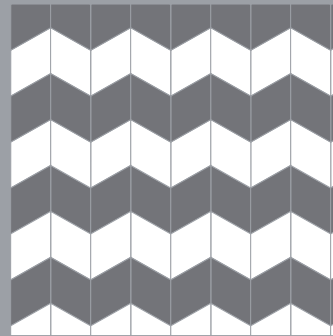

# Voorbeelden legpatronen

Ruitvorm

Wandtegel

Vloertegel

TEGELINFO

Mooi én bijzonder in tegels & mozaïek

Patroon A

Patroon C