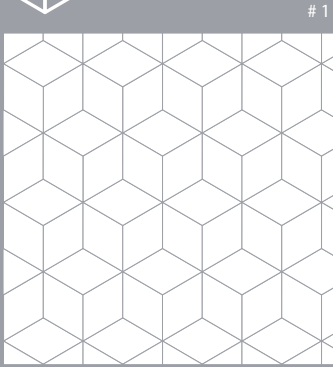

Patroon B

1