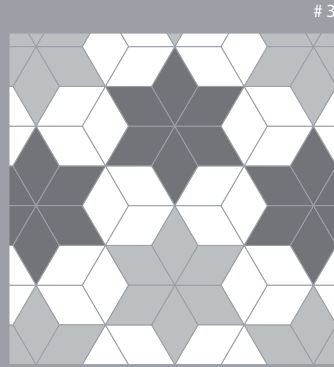

Patroon B

1

2

3

4

5

6

7

Deze patronen zijn voorbeelden van de vele combinaties die gemaakt kunnen worden met de beschikbare kleuren. De getoonde voorstellen komen overeen met een oppervlak van 1m².

Patroon D

1

2

3

4