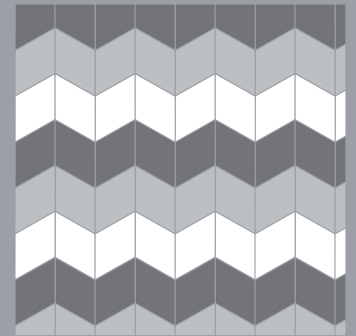

# Voorbeelden legpatronen

Ruitvorm

Wandtegel

Vloertegel

TEGELINFO

Mooi én bijzonder in tegels & mozaïek

Patroon A

Patroon C