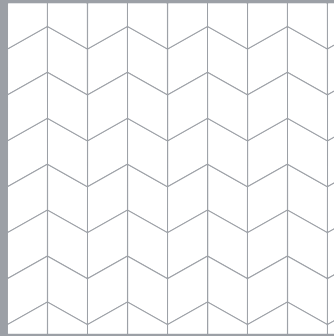

# Voorbeelden legpatronen

Ruitvorm

Wandtegel

Vloertegel

TEGELINFO

Mooi én bijzonder in tegels & mozaïek

Patroon A

Patroon C